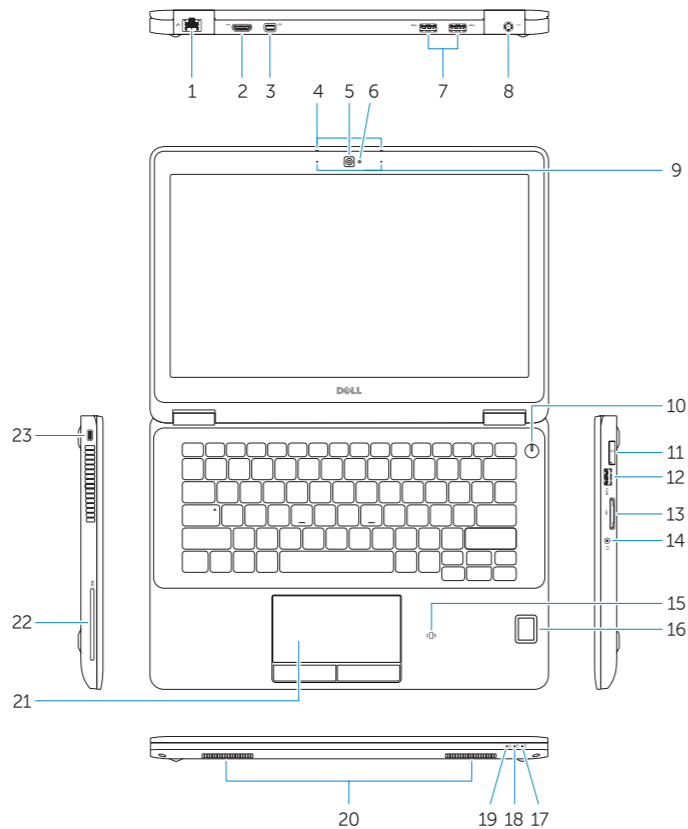

Product support and manuals

Υποστήριξη και εγχειρίδια προϊόντων

Supporte de produits e manuais

Техническая поддержка и руководства по продуктам

תמיכה ומדריכים למוצר

Contact Dell

Επικοινωνία με την Dell | Contactar a Dell

Обратитесь в компанию Dell | Dell לך פנה

Regulatory and safety

Ρυθμιστικοί φορείς και ασφάλεια

Regulamentos e segurança

Соответствие стандартам и технике безопасности

תקנות ובטיחות

Regulatory model

Μοντέλο κατά τους ρυθμιστικούς φορείς

Modelo regulamentar

Модель согласно нормативной документации

הגדרת המודל

Regulatory type

Τύπος κατά τους ρυθμιστικούς φορείς | Tipo regulamentar

Тип согласно нормативной документации | תיפ תקינה גיו

Computer model

Μοντέλο υπολογιστή | Modelo do computador

Модель компьютера | מודל המחשב

[Dell.com/support](#)

[Dell.com/support/manuals](#)

[Dell.com/support/windows](#)

[Dell.com/contactdell](#)

[Dell.com/regulatory_compliance](#)

P26S

P26S001

Latitude 12-7270/E7270

Features

Δυνατότητες | Funcionalidades | Характеристики | תכונות

1. Network connector

2. HDMI connector

3. Mini DisplayPort

4. Microphones (only in touchscreen)

5. Camera

6. Camera-status light

7. USB 3.0 connectors (2)

8. Power connector

9. Microphones (only in non-touchscreen)

10. Power button

11. SIM port (optional)

12. USB 3.0 connector with PowerShare

13. Memory card reader

14. Headset connector

15. Contactless smart-card reader (optional)

16. Fingerprint reader (optional)

17. Battery-status light

18. Hard-drive activity light

19. Power-status light

20. Speakers

21. Touchpad

22. Smart card reader (optional)

23. Security-cable slot

24. Dock connector

25. Service-tag label

1. Σύνδεσμος δικτύου

2. Σύνδεσμος HDMI

3. Mini DisplayPort

4. Μικρόφωνα (μόνο σε μοντέλα με οθόνη αφής)

5. Κάμερα

6. Λυχνία κατάστασης κάμερας

7. Σύνδεσμοι USB 3.0 (2)

8. Σύνδεσμος τροφοδοσίας

9. Μικρόφωνα (μόνο σε μοντέλα χωρίς οθόνη αφής)

10. Κουμπί λειτουργίας

11. Θύρα SIM (προαιρετικά)

12. Σύνδεσμος USB 3.0 με PowerShare

13. Μονάδα ανάγνωσης καρτών μνήμης

14. Σύνδεσμος κεφαλοσυσσκευής

16. Fingerprint reader (optional)

17. Battery-status light

18. Hard-drive activity light

19. Power-status light

20. Speakers

21. Touchpad

22. Smart card reader (optional)

23. Security-cable slot

24. Dock connector

25. Service-tag label

1. Conector de rede

2. Conector HDMI

3. Mini DisplayPort

4. Microfones (apenas em ecrã táctil)

5. Câmara

6. Luz de estado da câmara

7. Conectores USB 3.0 (2)

8. Conector de alimentação

9. Microfones (apenas em ecrã não-táctil)

10. Botão Ligar

11. Entrada SIM (opcional)

12. Entrada USB 3.0 com PowerShare

13. Leitor de cartões de memória

14. Conector para auscultadores

15. Μονάδα ανάγνωσης ανεπαφικών έξυπνων καρτών (προαιρετικά)

16. Μονάδα ανάγνωσης δακτυλικών αποτυπωμάτων (προαιρετικά)

17. Λυχνία κατάστασης μπαταρίας

18. Λυχνία δραστηριότητας σκληρού δίσκου

19. Λυχνία κατάστασης τροφοδοσίας

20. Ηχεία

21. Επιφάνεια αφής

22. Μονάδα ανάγνωσης έξυπνων καρτών (προαιρετικά)

23. Υποδοχή καλωδίου ασφαλείας

24. Σύνδεσμος βάσης σύνδεσης

25. Ετικέτα εξυπηρέτησης

16. Leitor de impressões digitais (opcional)

17. Luz de estado da bateria

18. Luz de actividade da unidade de disco rígido

19. Luz de estado de alimentação

20. Altifalantes

21. Painel táctil

22. Leitor de smart card (opcional)

23. Ranhura do cabo de segurança

24. Conector de ancoragem

25. Etiqueta de serviço

1. Сетевой разъем

2. Разъем HDMI

3. Мини-DisplayPort

4. Микрофоны (только в моделях с сенсорным экраном)

5. Камера

6. Индикатор состояния камеры

7. Разъемы USB 3.0 (2)

8. Разъем питания

9. Микрофоны (только в моделях без сенсорного экрана)

10. Кнопка питания

11. Разъем SIM (заказывается дополнительно)

12. Разъем USB 3.0 с поддержкой функции PowerShare

13. Устройство чтения карт памяти

14. Разъем для наушников

17. Индикатор состояния батареи

18. Индикатор работы жесткого диска

19. Индикатор состояния питания

20. Динамики

21. Сенсорная панель

22. Устройство считывания смарт-карт (дополнительно)